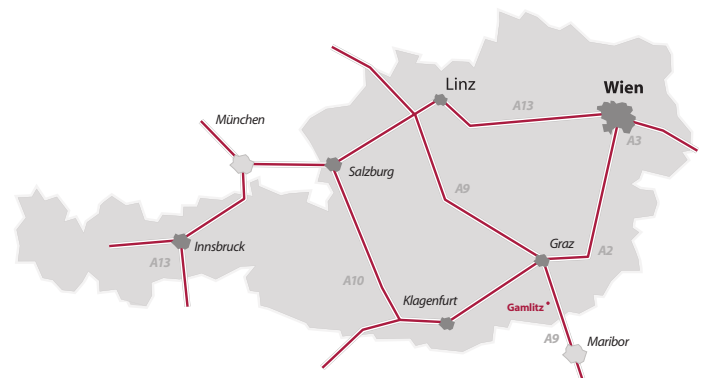

## Anreise

Von der A9 Graz–Maribor kommend:

Fahren Sie an der Abfahrt Vogau/Straß ab und folgen Sie den Wegweisern Richtung Ehrenhausen. Der Hauptstraße durch Ehrenhausen folgen und am Ortsende geradeaus weiter nach Gamlitz fahren. Am Ortsende von Gamlitz gleich nach der Ortstafel links abbiegen.

Die Straße führt nun einige Kilometer in das Tal Richtung Steinbach.

Kurz nach dem Weingut "Lackner-Tinnacher" (links) sehen Sie auf der linken Seite unseren Wegweiser nach rechts. Folgen Sie diesen im spitzen Winkel und erklimmen Sie den Gamlitzberg. Nach einigen Minuten passieren Sie zunächst unsere Hoftafel und erreichen schließlich auf dem Plateau die Fruchtbrennerei Tinnauer.

Logo in Vektor (kurven)

Fruchtbrennerei Franz Tinnauer  
8462 Gamlitz, Steinbach 42  
Tel. +43 (0)3453/36 07